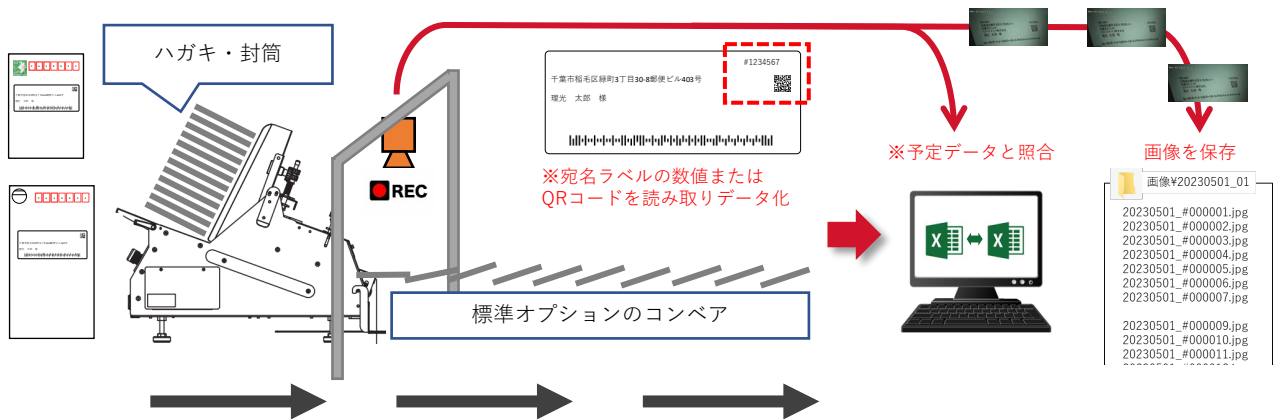

郵便物の発送記録を照合／検索

こんなお困りごとありませんか??

郵便物の二重発送・発送漏れを防ぎたい

発送の確証を残しすぐ探せるようにしたい

ハガキの文字を読取・判定・抜取りしたい

Solution

郵便物のあて名ラベルを録画しOCR
テキストと画像で保管し照合と検索を可能に

宛名の録画

静止画保存・OCR

照合・検索etc

U UCHIDA TECHNO

テキストで保存
→ 予定データと照合し
発送漏れチェック

画像で保存
→ 不着の問合せは
検索で即対応

当選ハガキの抜出し
→ 年賀状から当選分を
抜き出したい
※ 応用した使い方
スタート・ストップ動作の
特注により実現可

システム概要

- ・用紙フィーダーから排紙されるハガキまたは封筒を上部からIPカメラで撮影し、宛名ラベルにある数値またはQRコードの数値（以下宛先コード）を読み取りデータ化
- ・予定データと読み取った宛先コードを照合が可能
- ・録画データは静止画で保管し宛先コードで検索が可能

読み取りイメージ

- ・数値の場合読み取るゾーンと桁数を指定することで紙面の関係ないデータを読み取りません