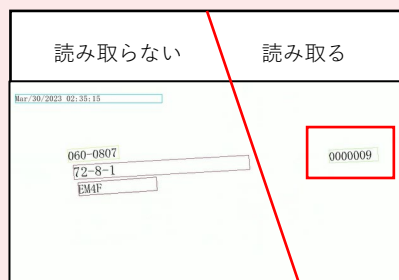

郵便物の発送記録を照合／検索

こんなお困りごとありませんか??

郵便物の二重発送・発送漏れを防ぎたい

発送の確証を残しすぐ探せるようにしたい

ハガキの文字を読取・判定・抜取りしたい

Solution

郵便物のあて名ラベルを録画しOCR
テキストと画像で保管し照合と検索を可能に

宛名の録画

静止画保存・OCR

照合・検索etc

U UCHIDA TECHNO

テキストで保存
→ 予定データと照合し
発送漏れチェック

画像で保存
→ 不着の問合せは
検索で即対応

当選ハガキの抜出し
→ 年賀状から当選分を
抜き出したい
※ 応用した使い方
スタート・ストップ動作の
特注により実現可

システム概要

- ・用紙フィーダーから排紙されるハガキまたは封筒を上部からIPカメラで撮影し、宛名ラベルにある数値またはQRコードの数値（以下宛先コード）を読み取りデータ化
- ・予定データと読み取った宛先コードを照合が可能
- ・録画データは静止画で保管し宛先コードで検索が可能

読み取りイメージ

- ・数値の場合読み取るゾーンと桁数を指定することで紙面の関係ないデータを読み取りません