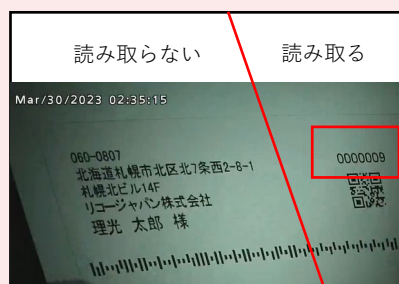

郵便物の発送記録を照合／検索

こんなお困りごとありませんか??

郵便物の二重発送・発送漏れを防ぎたい

発送の確証を残しすぐ探せるようにしたい

ハガキの文字を読取・判定・抜取りしたい

Solution

郵便物のあて名ラベルを録画しOCR
テキストと画像で保管し照合と検索を可能に

宛名の録画

静止画保存・OCR

照合・検索etc

U UCHIDA TECHNO

テキストで保存
→ 予定データと照合し
発送漏れチェック

画像で保存
→ 不着の問合せは
検索で即対応

当選ハガキの抜出し
→ 年賀状から当選分を
抜き出したい
※ 応用した使い方
スタート・ストップ動作の
特注により実現可

システム概要

- ・用紙フィーダーから排紙されるハガキまたは封筒を上部からIPカメラで撮影し、宛名ラベルにある数値またはQRコードの数値（以下宛先コード）を読み取りデータ化
- ・予定データと読み取った宛先コードを照合が可能
- ・録画データは静止画で保管し宛先コードで検索が可能