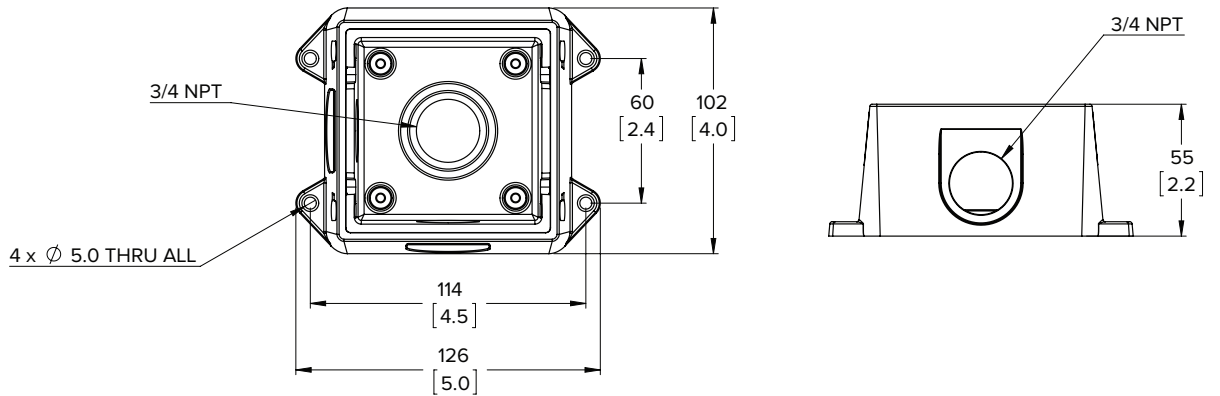

外形寸法

HD バレット カメラ

(H4SL-BO-IR)

水平モード

垂直モード

HD バレット カメラ ジャンクション ボックス

(H4-BO-JBOX1)

[X.X]	インチ
X	ミリメートル

発注参考情報

	MP	WDR	LightCatcher テクノロジー	レンズ	IR	IP66	HDSM SmartCodec
1.3C-H4SL-BO1-IR	1.3	✓	✓	3 ~ 9 mm	✓	✓	✓
2.0C-H4SL-BO1-IR	2.0	✓	✓	3 ~ 9 mm	✓	✓	✓
3.0C-H4SL-BO1-IR	3.0	✓	✓	3 ~ 9 mm	✓	✓	✓
H4-BO-JBOX1	H4 HD/H4 SL バレット カメラ用ジャンクション ボックス						
H4-MT-POLE1	アルミニウム製ポール設置ブラケット						
H4-MT-CRNR1	アルミニウム製コーナー設置ブラケット						
H4-AC-WIFI2-NA	USB Wifi アダプター						
H4-AC-WIFI2-EU	USB Wifi アダプター						