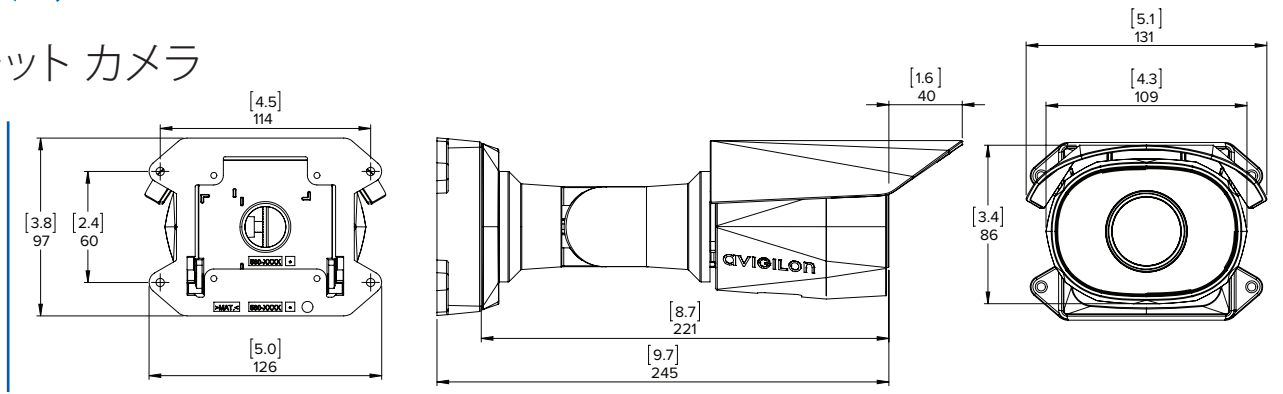

外形寸法

HD バレット カメラ

(H4SL-BO-IR)

水平モード

垂直モード

HD バレット カメラ ジャンクション ボックス

(H4-BO-JBOX1)

[X.X]	インチ
X	ミリメートル