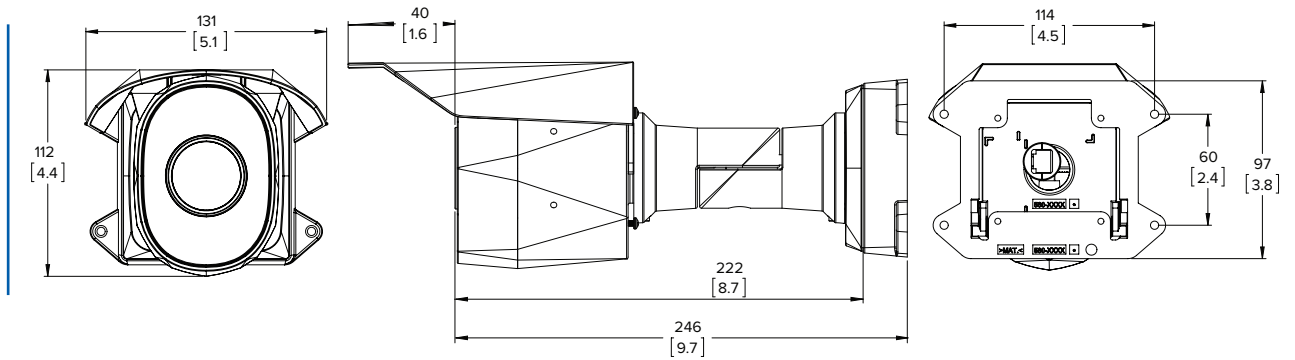

外形寸法

HD バレット カメラ

(H4SL-BO-IR)

水平モード

垂直モード

HD バレット カメラ ジャンクション ボックス

(H4-BO-JBOX1)

[X.X]	インチ
X	ミリメートル

発注参考情報

	MP	WDR	LightCatcher テクノロジー	レンズ	IR	IP66	HDSM SmartCodec
1.3C-H4SL-BO1-IR	1.3	✓	✓	3 ~ 9 mm	✓	✓	✓
2.0C-H4SL-BO1-IR	2.0	✓	✓	3 ~ 9 mm	✓	✓	✓
3.0C-H4SL-BO1-IR	3.0	✓	✓	3 ~ 9 mm	✓	✓	✓
H4-BO-JBOX1	H4 HD/H4 SL バレット カメラ用ジャンクション ボックス						
H4-MT-POLE1	アルミニウム製ポール設置ブラケット						
H4-MT-CRNR1	アルミニウム製コーナー設置ブラケット						
H4-AC-WIFI2-NA	USB Wifi アダプター						
H4-AC-WIFI2-EU	USB Wifi アダプター						