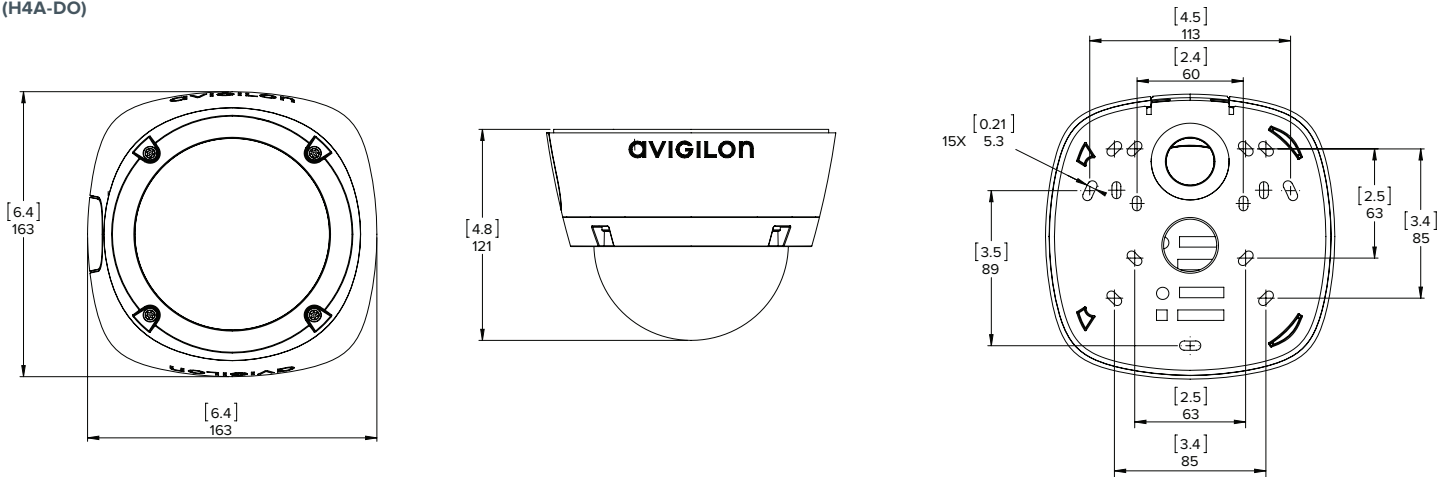

## 外形寸法

#### 壁に取り付けた場合 (H4A-MT-WALL1)

[X.X]	インチ
X	ミリメートル

NPT 取り付けの場合  
(H4A-MT-NPTA1)

サーフェイス マウント屋外ドームカメラ

(H4A-DO)

発注情報

ペンダント ドーム カメラ	MP	WDR	LIGHTCATCHER	解析	ストレージ	レンズ	IR	HDSM SMARTCODEC
1.0C-H4A-12G-DP1-IR	1.0	✓	✓	✓	128 G	3 - 9 mm	✓	✓
2.0C-H4A-25G-DP1-IR	2.0	✓	✓	✓	256 G	3 - 9 mm	✓	✓
3.0C-H4A-25G-DP1-IR	3.0	✓	✓	✓	256 G	3 - 9 mm	✓	✓