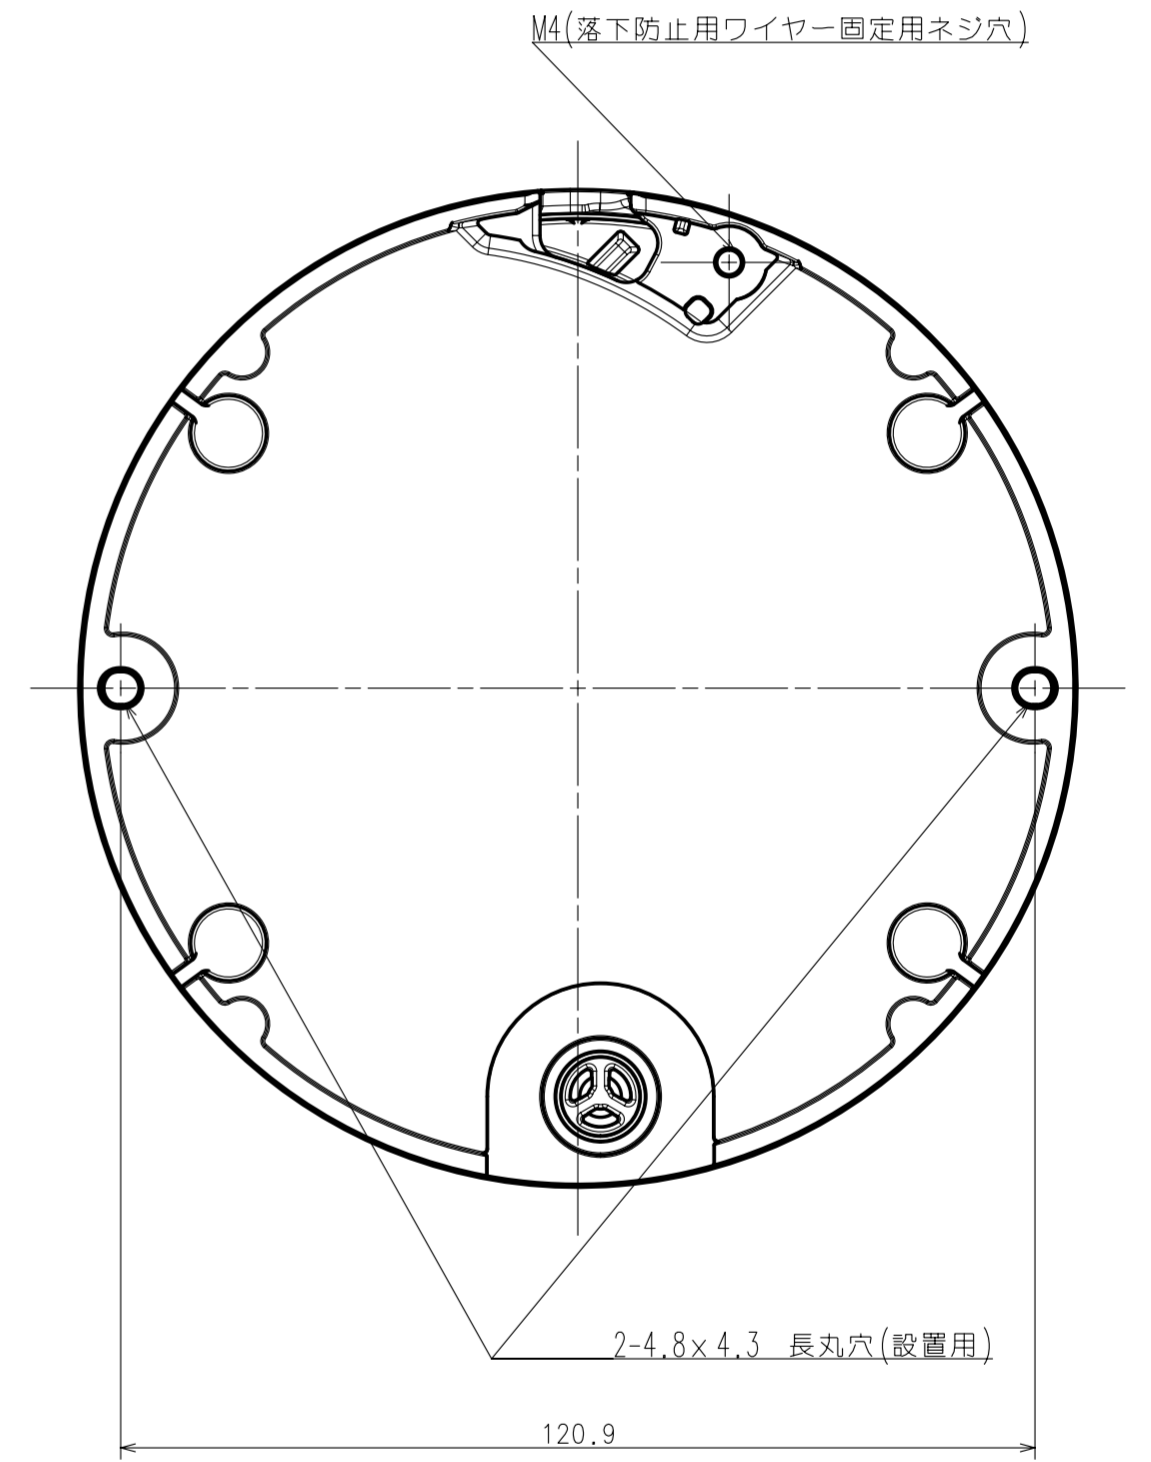

VB-S30VE/VB-S800VE

単位: mm