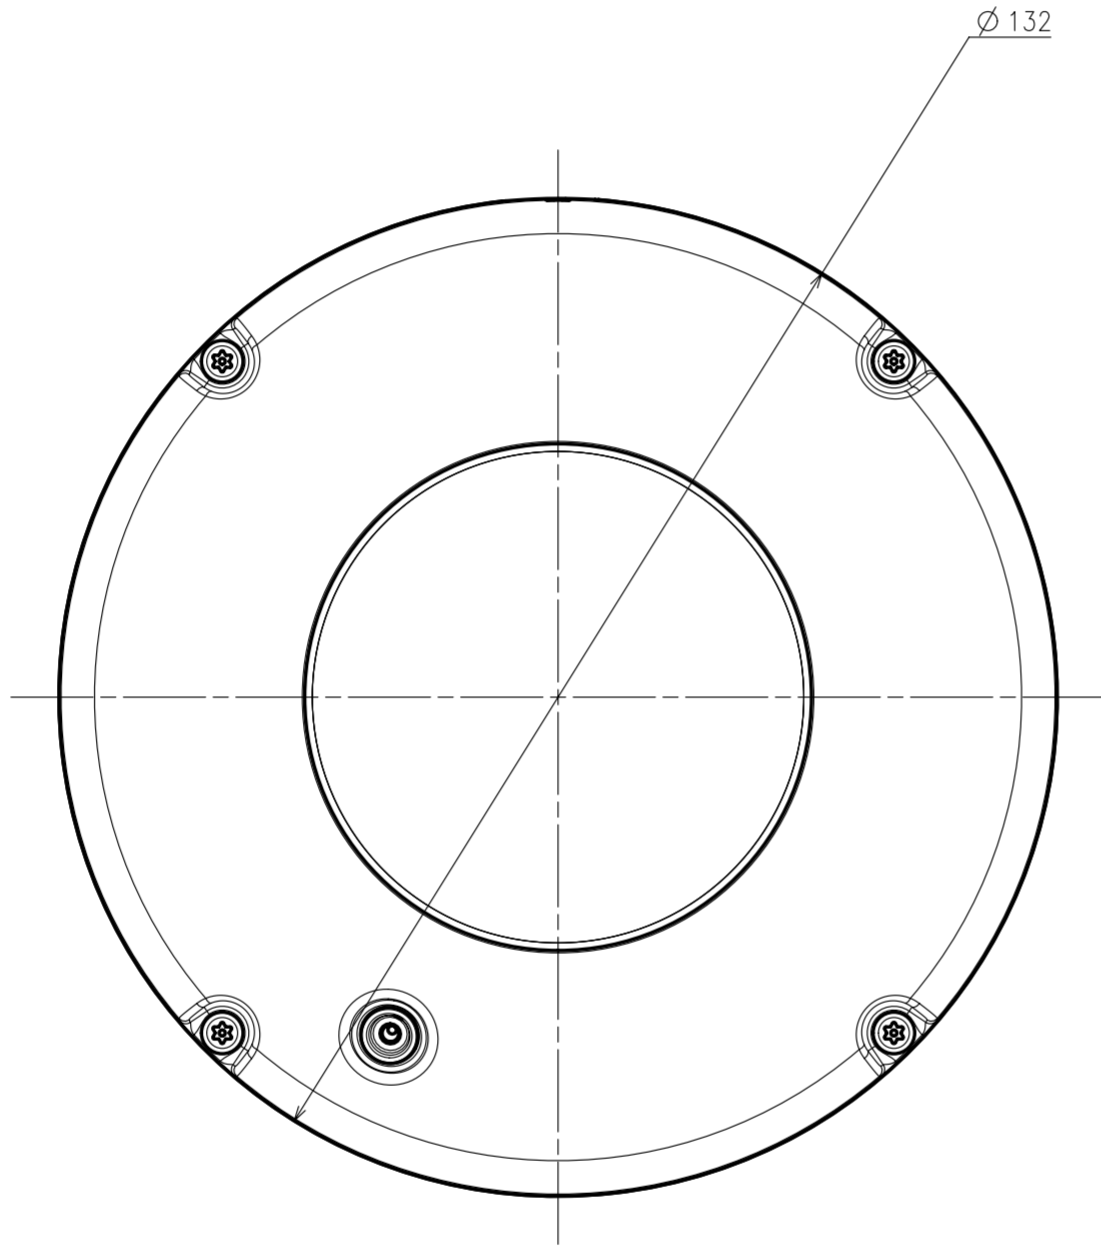

VB-S30VE/VB-S800VE

単位: mm