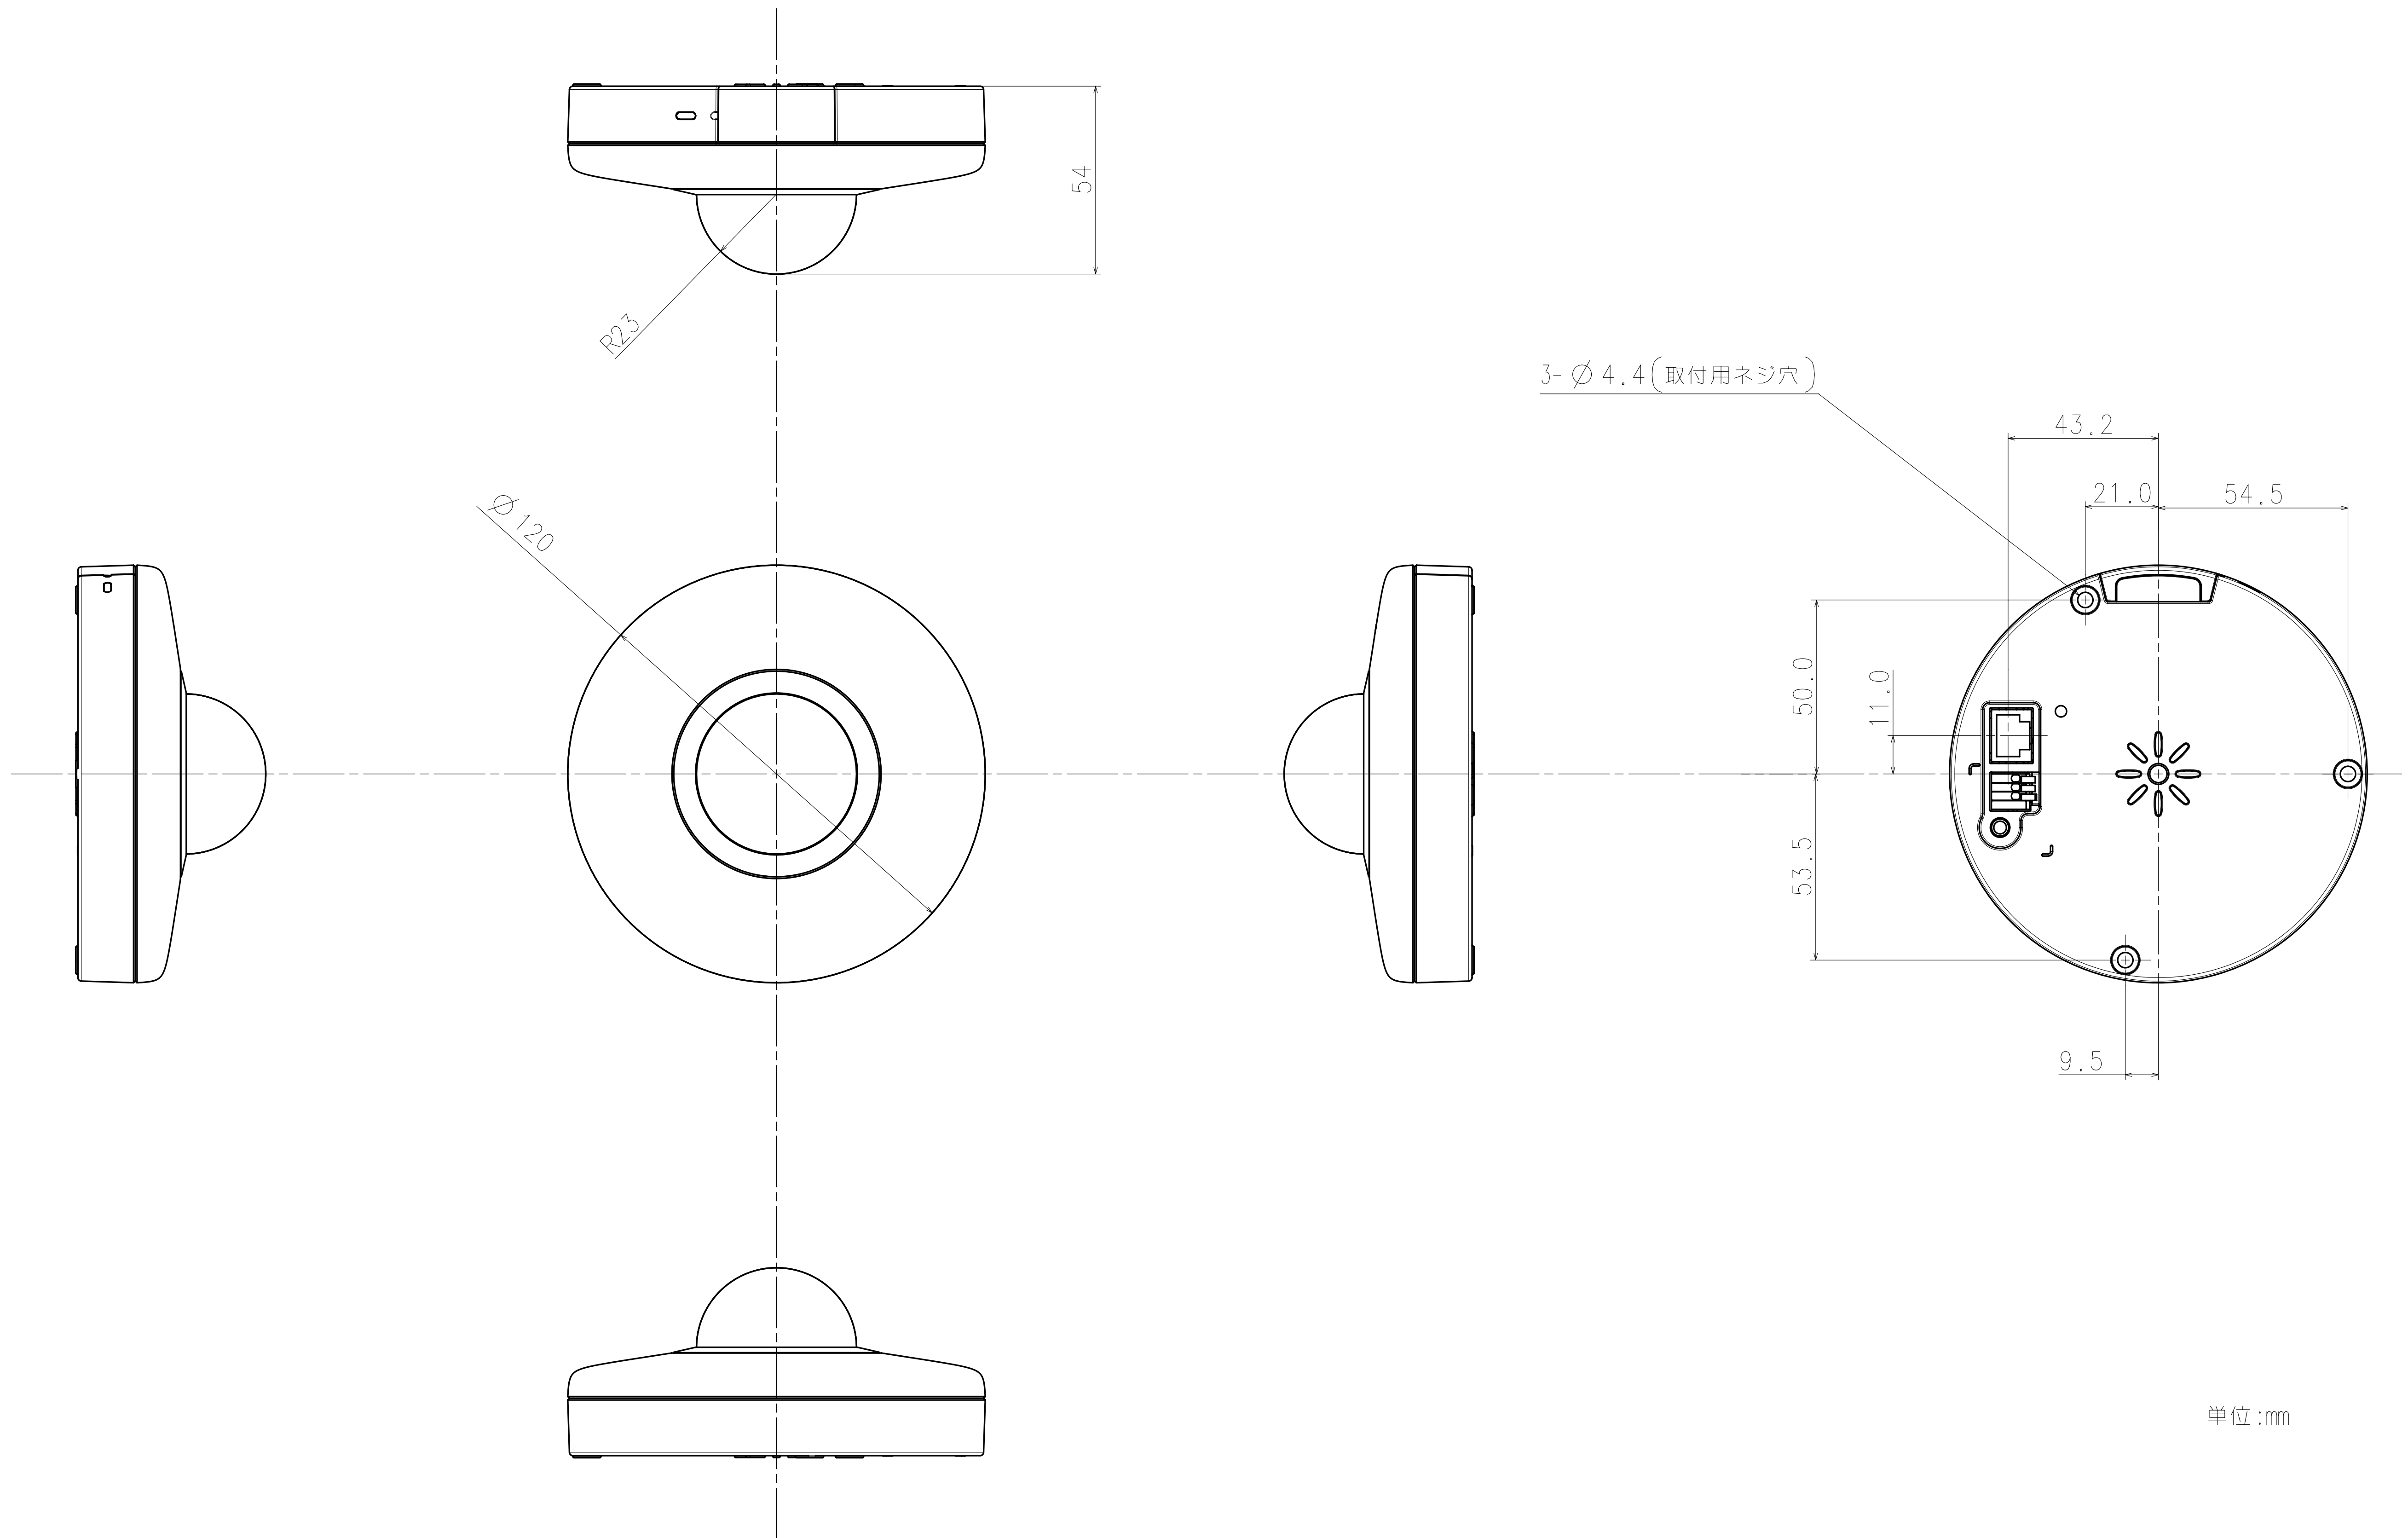

VB-S30D MkII/VB-S31D MkII/VB-S800D MkII/VB-S805D MkII/VB-S30D/VB-S31D/VB-S800D/VB-S805D

单位:mm