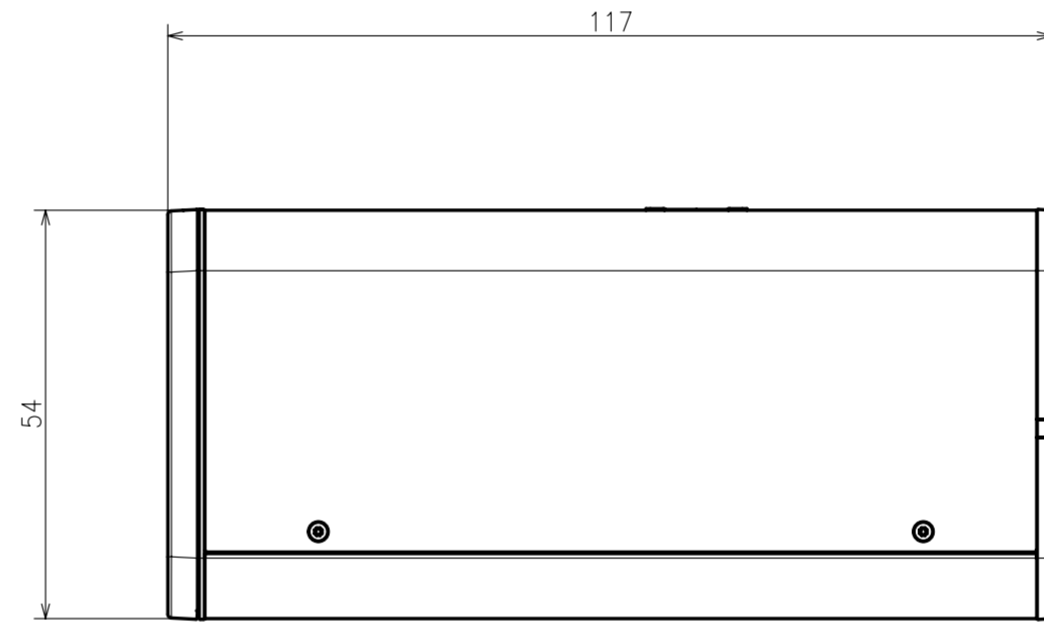

VB-S910F

单位:mm