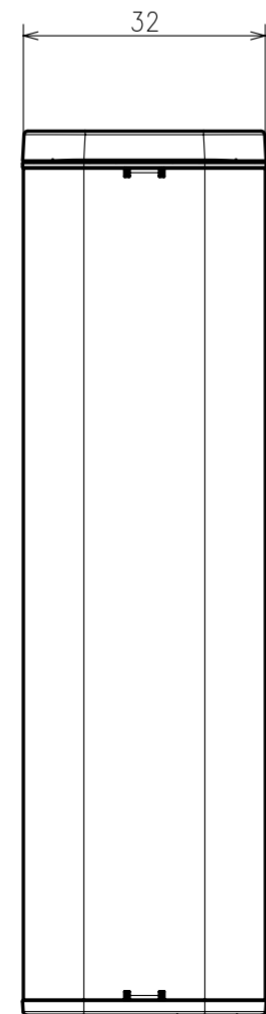

VB-S910F

单位:mm