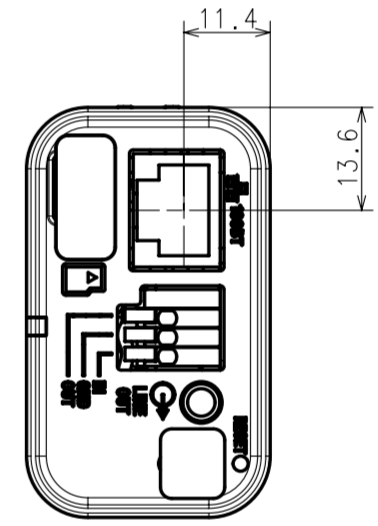

VB-S910F

单位:mm