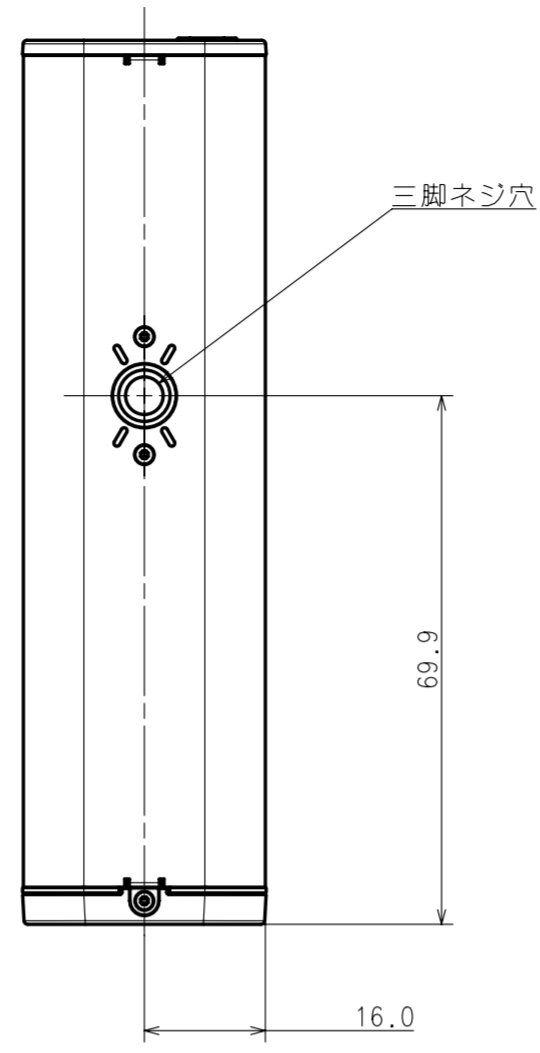

VB-S910F

单位:mm