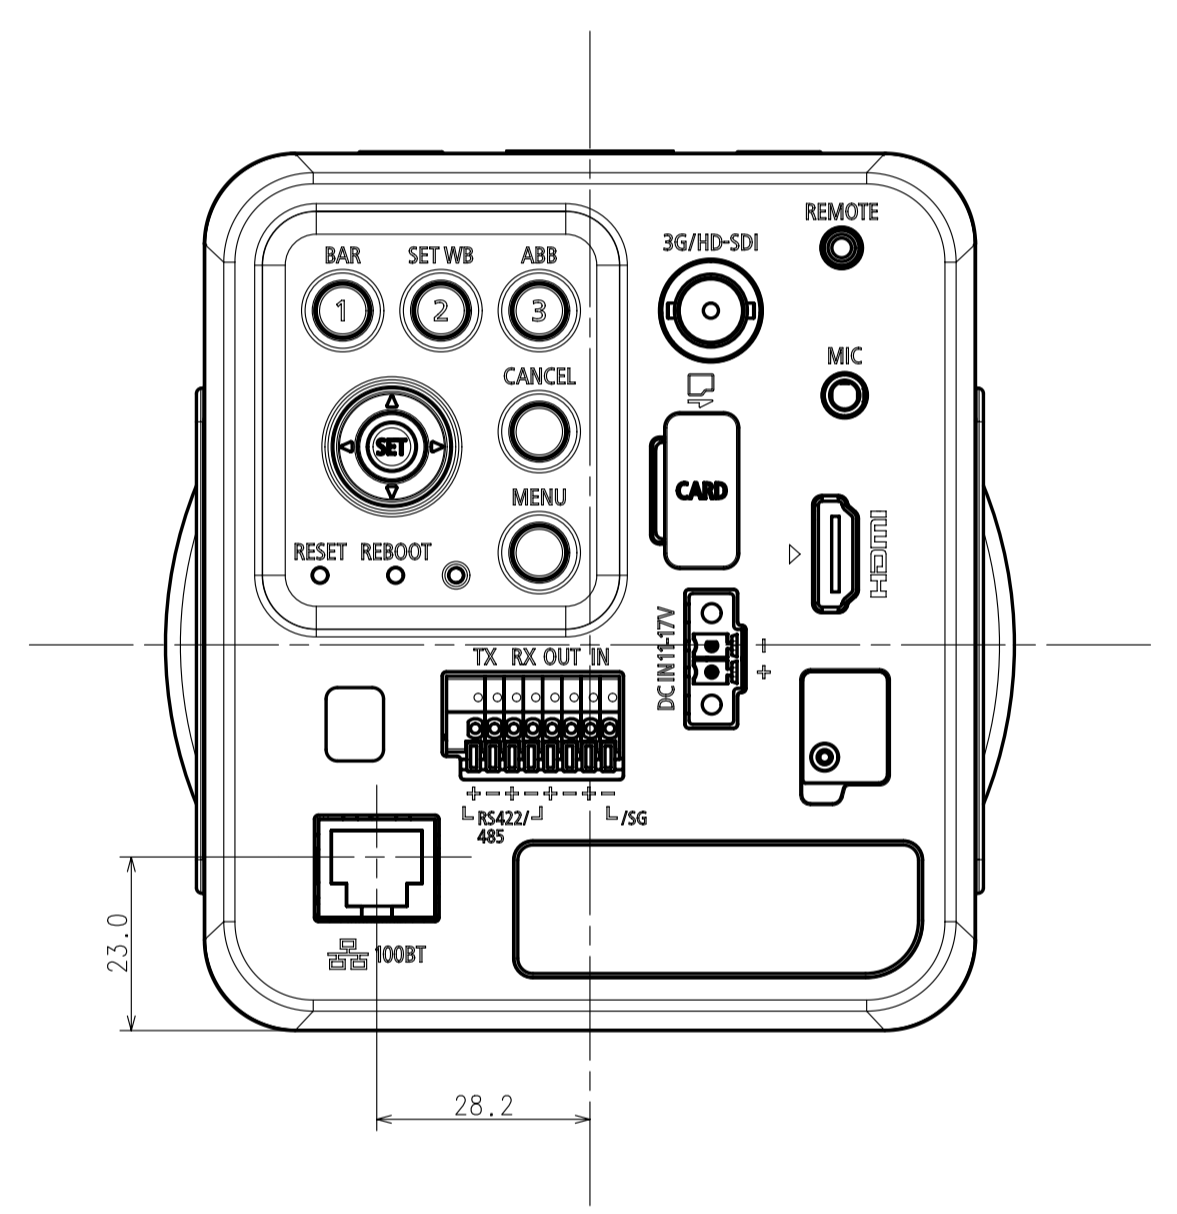

ME20F-SHN

単位:mm